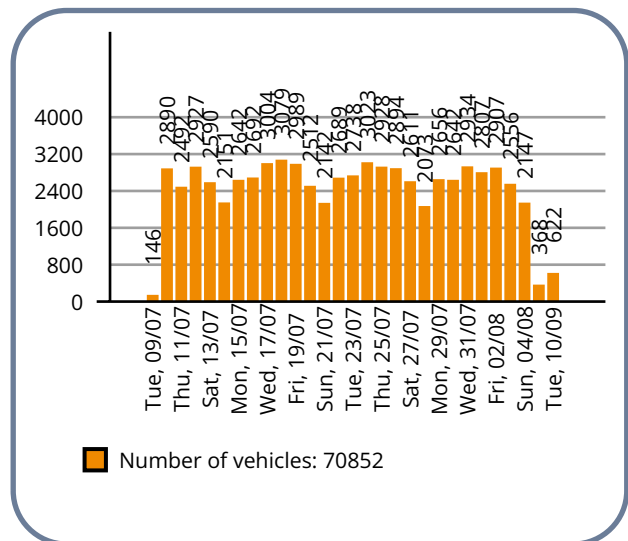

Start time: Tue, 09/07/2024
End time: Tue, 10/09/2024
Evaluation direction: Both directions

V85: 44 mph
Vd: 38 mph
Vmax: 95 mph
ADT: 1124 Vehicles
Speed violations: 29 %

Date	Vehicles	V85	Vd	Vmax
Tue, 09/07	146	46	39	60
Wed, 10/07	2890	44	38	95
Thu, 11/07	2492	42	32	73
Fri, 12/07	2927	43	36	64
Sat, 13/07	2590	43	38	82
Sun, 14/07	2151	44	38	75
Mon, 15/07	2642	44	38	63
Tue, 16/07	2692	44	39	75
Wed, 17/07	3004	44	38	73
Thu, 18/07	3079	43	38	71
Fri, 19/07	2989	44	38	74
Sat, 20/07	2512	44	38	72
Sun, 21/07	2142	44	38	78
Mon, 22/07	2689	44	38	67
Tue, 23/07	2738	44	38	73
Wed, 24/07	3023	44	38	65
Thu, 25/07	2928	44	38	77
Fri, 26/07	2894	44	38	73
Sat, 27/07	2611	43	38	70
Sun, 28/07	2073	42	36	75
Mon, 29/07	2656	43	37	77
Tue, 30/07	2642	44	38	69
Wed, 31/07	2934	44	38	76
Thu, 01/08	2807	44	38	69
Fri, 02/08	2907	43	38	77
Sat, 03/08	2556	44	38	77
Sun, 04/08	2147	44	38	66
Mon, 05/08	368	45	39	62
Tue, 10/09	622	44	38	60

Time period	Vehicles	V85	Vd	Vmax
00:00 - 09:00	416	44	38	82
06:00 - 20:00	2165	43	38	95
15:00 - 19:00	731	42	37	81
19:00 - 00:00	326	45	39	77
00:00 - 00:00	1124	44	38	95