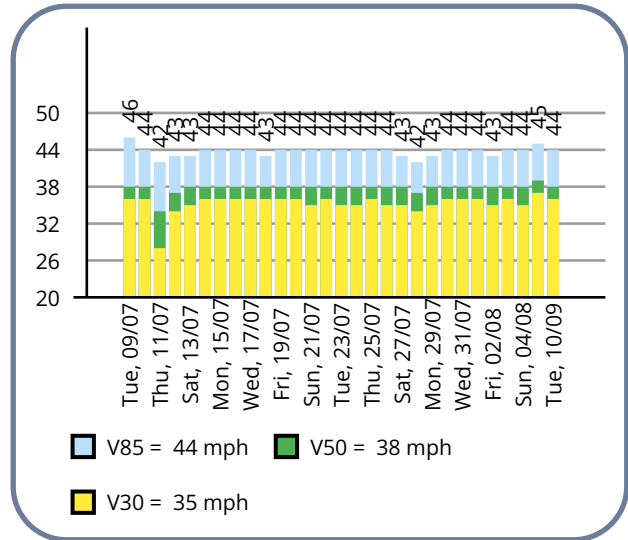

Start time: Tue, 09/07/2024
End time: Tue, 10/09/2024
Evaluation direction: Both directions

V85: 44 mph
Vd: 38 mph
Vmax: 95 mph
ADT: 1124 Vehicles
Speed violations: 29 %

Date	Vehicles	V85	Vd	Vmax
Tue, 09/07	146	46	39	60
Wed, 10/07	2890	44	38	95
Thu, 11/07	2492	42	32	73
Fri, 12/07	2927	43	36	64
Sat, 13/07	2590	43	38	82
Sun, 14/07	2151	44	38	75
Mon, 15/07	2642	44	38	63
Tue, 16/07	2692	44	39	75
Wed, 17/07	3004	44	38	73
Thu, 18/07	3079	43	38	71
Fri, 19/07	2989	44	38	74
Sat, 20/07	2512	44	38	72
Sun, 21/07	2142	44	38	78
Mon, 22/07	2689	44	38	67
Tue, 23/07	2738	44	38	73
Wed, 24/07	3023	44	38	65
Thu, 25/07	2928	44	38	77
Fri, 26/07	2894	44	38	73
Sat, 27/07	2611	43	38	70
Sun, 28/07	2073	42	36	75
Mon, 29/07	2656	43	37	77
Tue, 30/07	2642	44	38	69
Wed, 31/07	2934	44	38	76
Thu, 01/08	2807	44	38	69
Fri, 02/08	2907	43	38	77
Sat, 03/08	2556	44	38	77
Sun, 04/08	2147	44	38	66
Mon, 05/08	368	45	39	62
Tue, 10/09	622	44	38	60

Time period	Vehicles	V85	Vd	Vmax
00:00 - 09:00	416	44	38	82
06:00 - 20:00	2165	43	38	95
15:00 - 19:00	731	42	37	81
19:00 - 00:00	326	45	39	77
00:00 - 00:00	1124	44	38	95